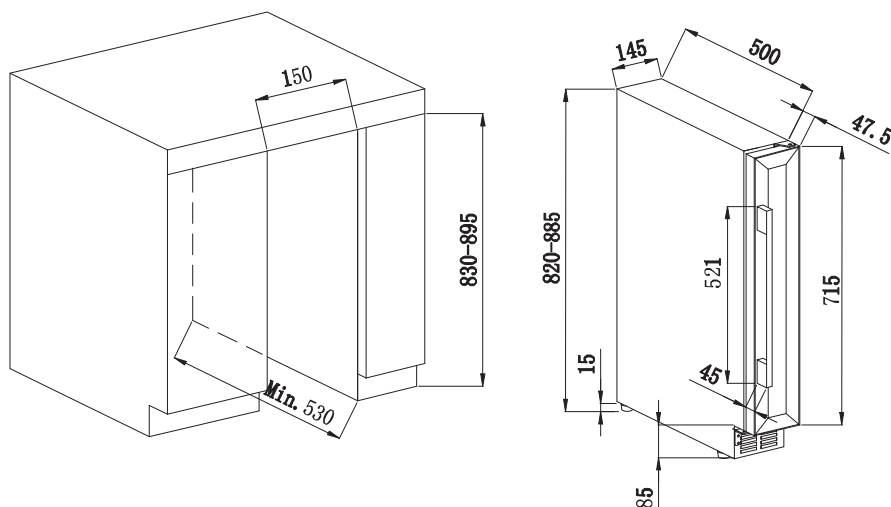

AVU8XA

Onderbouw wijnklimaatkast met 1 compartiment

8 

14,5 (W) x 54,75 (D) x 82/88,5 (H)

De luxe onderbouw wijnklimaatkasten van AVINTAGE™ zijn ontworpen om tussen twee meubels te plaatsen of kunnen onder een aanrechtblad worden geïnstalleerd. Ze zijn verkrijgbaar in verschillende maten en met verschillende ventilatiesystemen, zodat ze in de meeste keukens zonder problemen geplaatst kunnen worden. Doordat deze kasten rondom zijn afgewerkt kunnen ze ook als vrijstaand model worden gebruikt. Deze AVINTAGE™ wijnkast heeft 1 compartiment met een vaste temperatuur. Door het brede temperatuurbereik heeft u veel gebruiksteopassingen, zo heeft u veel flexibiliteit en een 'eye-catcher' in uw keuken!

- Omkeerbare, 3-laags glazen deur, behandeld met anti-UV in RVS frame
- 6 vaste metalen leggers
- Verticale plaatsing mogelijk
- 4 verstelbare voetjes (hoogte 6,5 cm)
- Metalen behuizing (zwart)
- Thermometer met elektronisch display
- Witte LED verlichting
- Koelsysteem: compressor (luchtverplaatsings-systeem)
- Verwijderbaar luchtrooster
- Instelbaar temperatuurbereik: 5° - 20°C
- Energie klasse A

Ook te gebruiken als vrijstaand model.

TECHNISCHE SPECIFICATIES:

Uitrusting	4 verstelbare voetjes (hoogte 6,5 cm) Anti vibratiesysteem Digitaal display met temperatuuraanduiding Witte Led verlichting Verwijderbaar luchtrooster	
Flescapaciteit*	8	
Omgevingstemperatuur	16 - 32°C	
Voltage	220-240 V	
Jaarlijks energieverbruik	135 kWh	
Energieklasse	A	
Klimaatklasse	N	
Geluidsniveau	44 dB	
Afmeting W x D x H	Verpakt	17,5 x 59 x 86,5
	Uitgepakt	14,5 x 54,75 x 82
Gewicht	Bruto	22 Kg
	Netto	20 Kg

*Flescapaciteit berekend op basis van 'bordeaux-formaat' 75cl flessen.

*Hier is het vorige model AVU8X afgebeeld. Het nieuwe model (AVU8XA) heeft een andere greep.

INBOUWTEKENING:

VERTICALE PLAATSING

Door de slimme uitsparing van ca. 6,5 cm van de plint, kunt u bijvoorbeeld een 8^e fles (Champagne) plaatsen. Ideaal om een reeds geopende fles op te bergen!